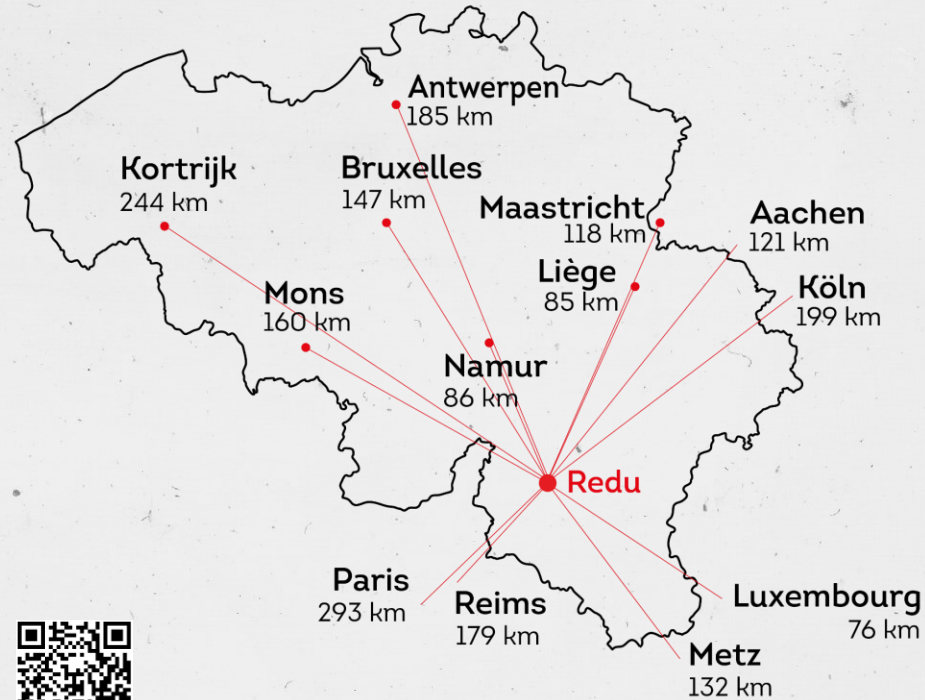

Notre équipe est à **votre écoute** pour imaginer votre événement dans l'écran qui vous ressemble!

Place de l'Esro, 61
6890 Redu

+32 (0)61/51.11.96
www.mudia.be

Info pratique

Plusieurs parkings gratuits à proximité du MUDIA

Vidéo du site:

<https://youtu.be/enEyWdcCpwo>